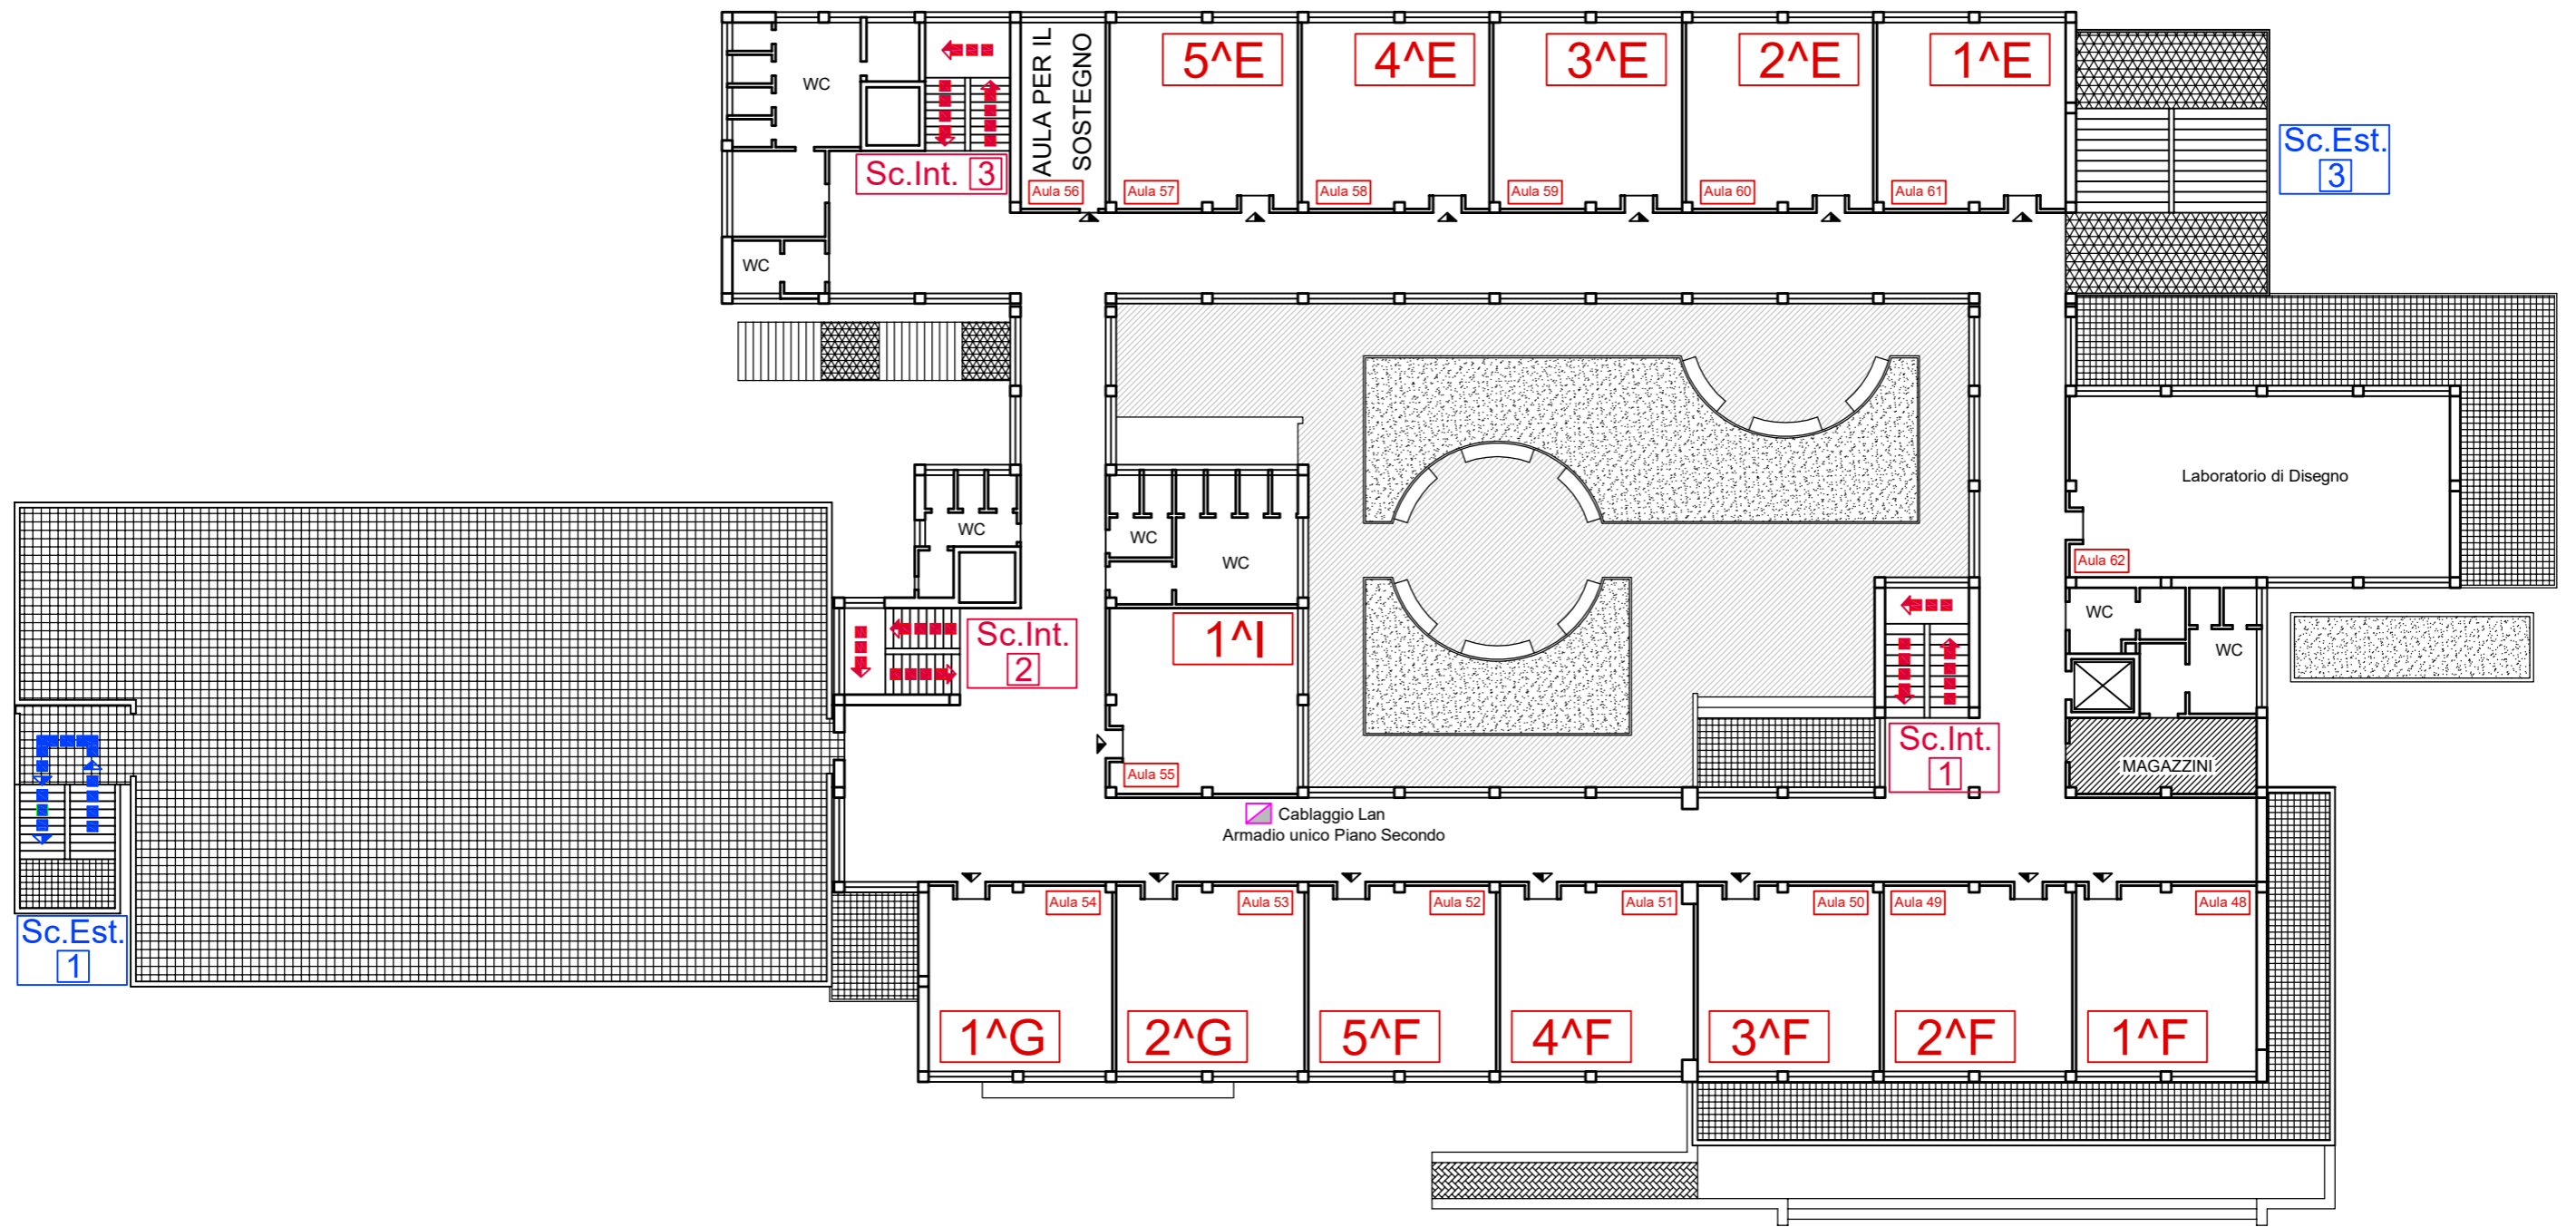

a.s. 2021/2022
Logistica: accessi e scale
Aule - Classi
 Pianta del Piano Rialzato

LICEO SCIENTIFICO STATALE
"Guglielmo Marconi" - Foggia
 Via Danimarca, 25

1 2 3
 Identificazione scale interne
 1 2 3
 Identificazione scale esterne
 A B C D E F G
 Identificazione accessi

Identificazione classi
3[^]P
 Identificazione aule
 Aula 93

a.s. 2021/2022
Logistica: accessi e scale
Aule - Classi
 Pianta del Primo Piano

LICEO SCIENTIFICO STATALE
"Guglielmo Marconi" - Foggia
 Via Danimarca, 25

1 2 3
 Identificazione scale interne
 1 2 3
 Identificazione scale esterne
 A B C D E F G
 Identificazione accessi

Identificazione classi
3^P
 Identificazione aule
 Aula 93

a.s. 2021/2022
Logistica: accessi e scale
Aule - Classi
 Pianta del Secondo Piano