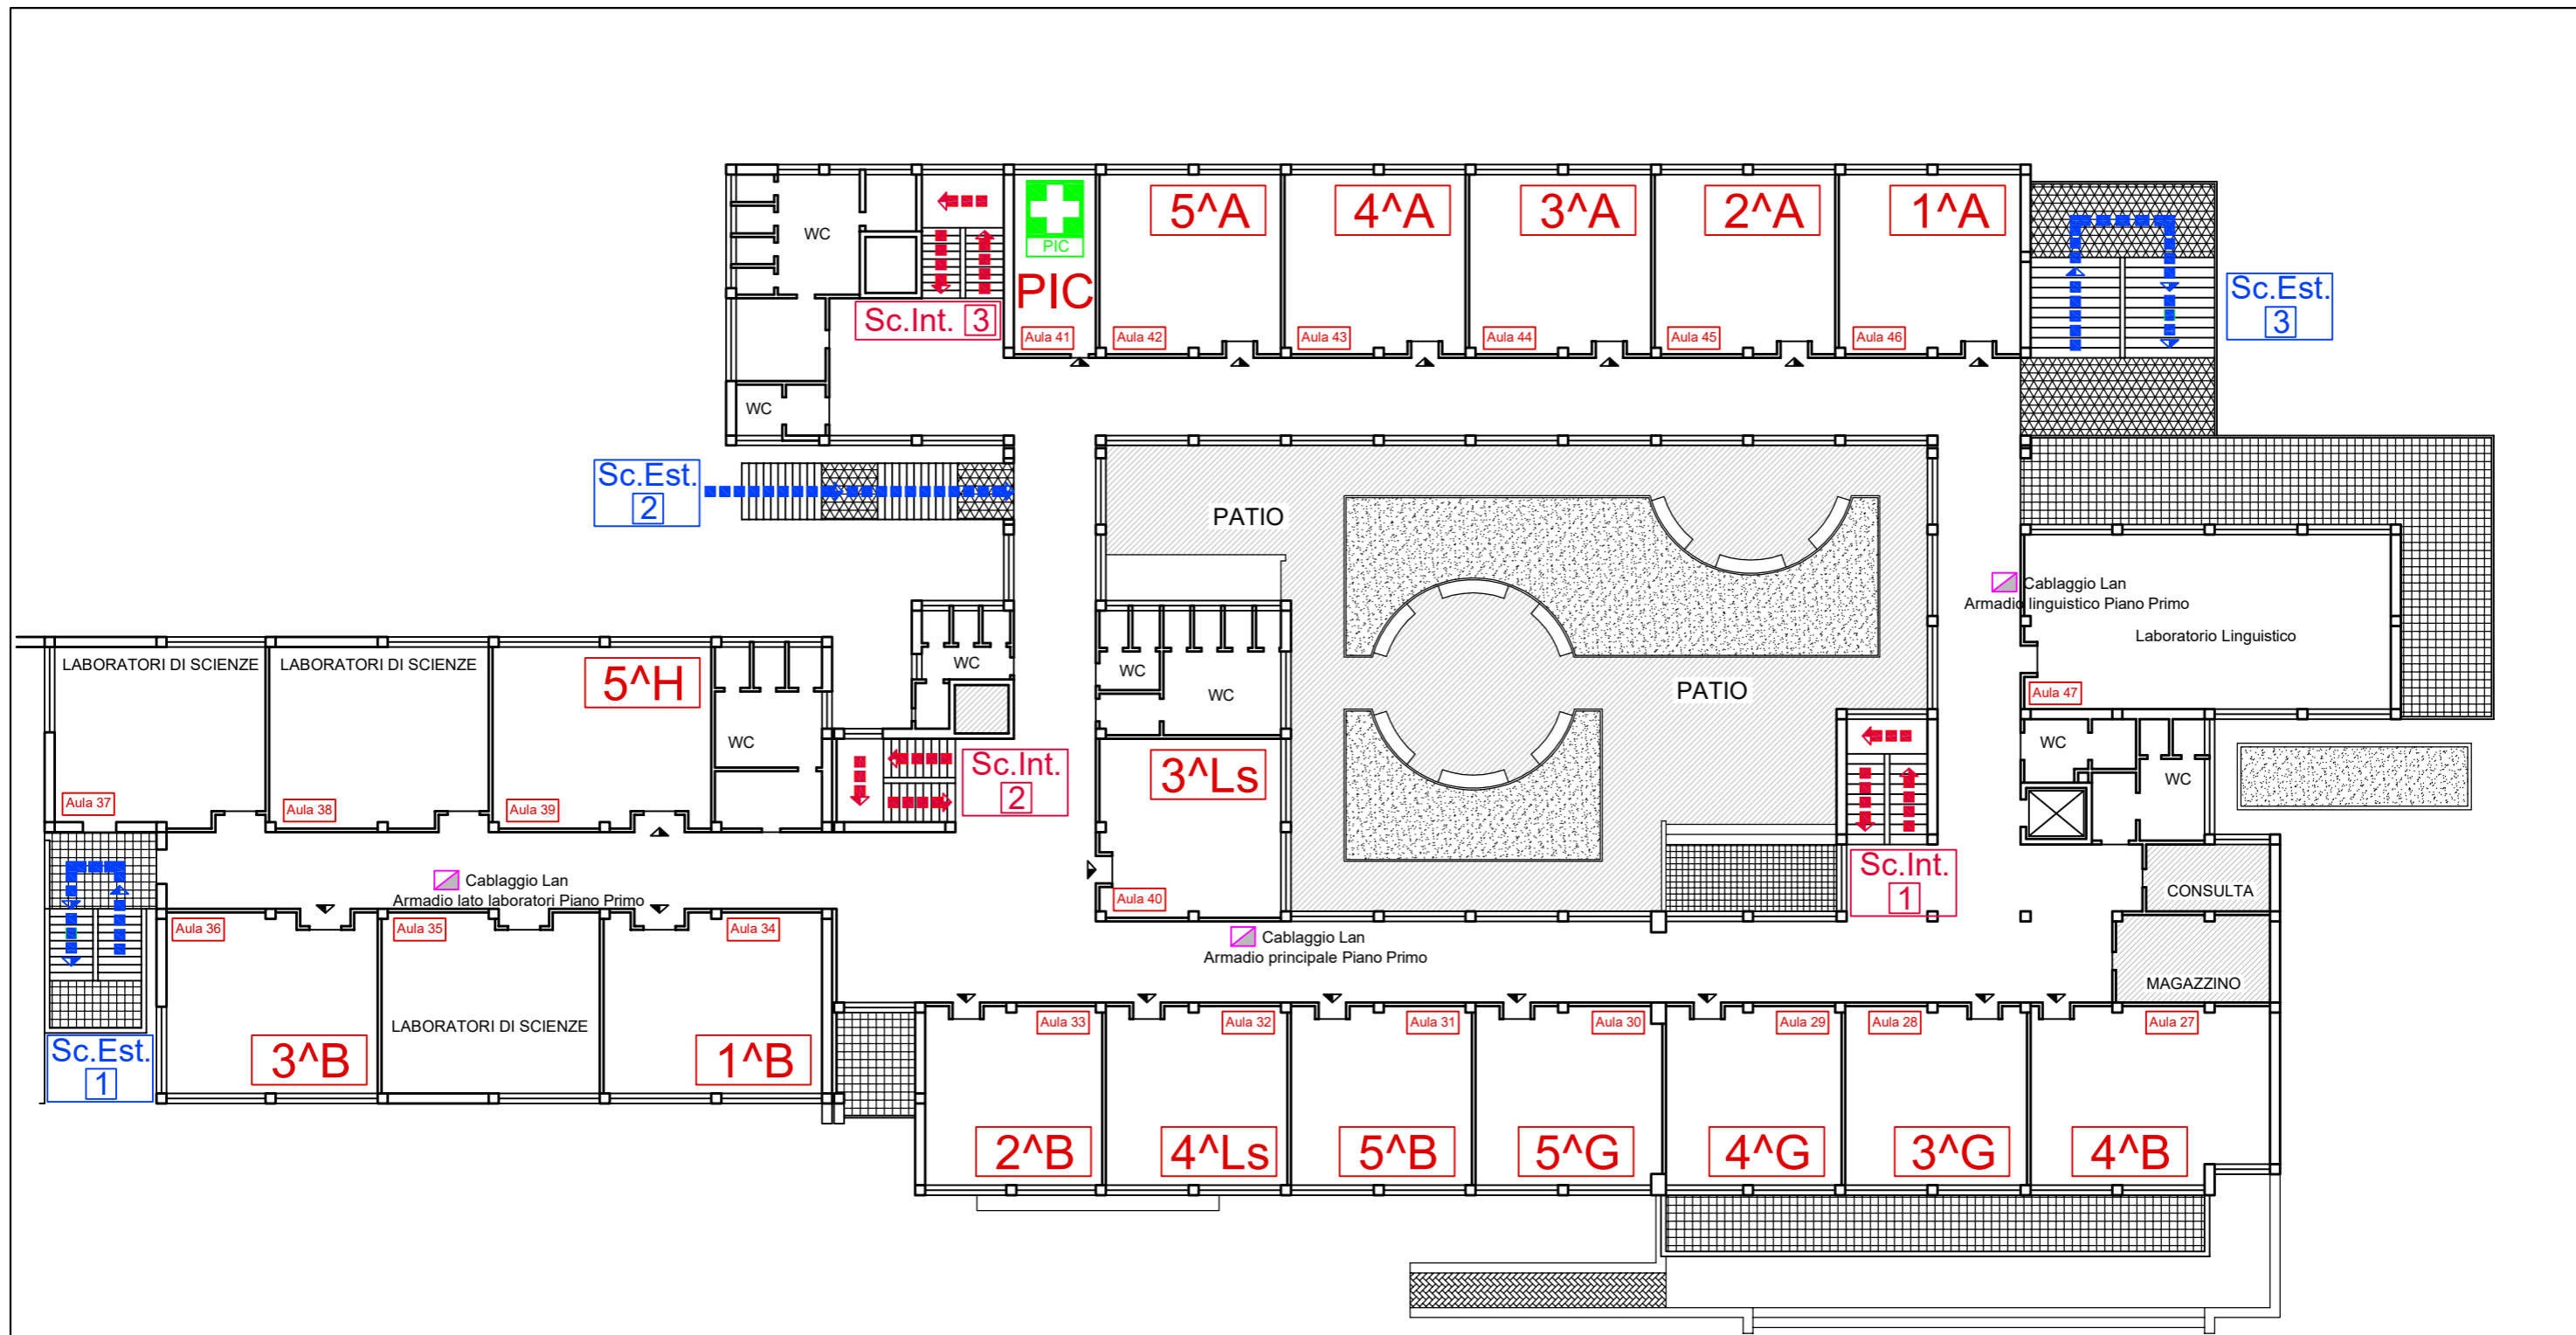

a.s. 2021/2022
Logistica: accessi e scale
Aule - Classi
 Pianta del Piano Rialzato

LICEO SCIENTIFICO STATALE
"Guglielmo Marconi" - Foggia
 Via Danimarca, 25

1 2 3
 Identificazione scale interne
 1 2 3
 Identificazione scale esterne
 A B C D E F G
 Identificazione accessi

Identificazione classi
3[^]P
 Identificazione aule
 Aula 93

a.s. 2021/2022
Logistica: accessi e scale
Aule - Classi
 Pianta del Primo Piano

LICEO SCIENTIFICO STATALE
"Guglielmo Marconi" - Foggia
 Via Danimarca, 25

1 2 3
 Identificazione scale interne
 1 2 3
 Identificazione scale esterne
 A B C D E F G
 Identificazione accessi

Identificazione classi
3^P
 Identificazione aule
 Aula 93

a.s. 2021/2022
Logistica: accessi e scale
Aule - Classi
 Pianta del Secondo Piano

LICEO SCIENTIFICO STATALE
"Guglielmo Marconi" - Foggia
 Via Danimarca, 25

1 2 3
 Identificazione scale interne
 1 2 3
 Identificazione scale esterne
 A B C D E F G
 Identificazione accessi

Identificazione classi
3^P
 Identificazione aule
 Aula 93